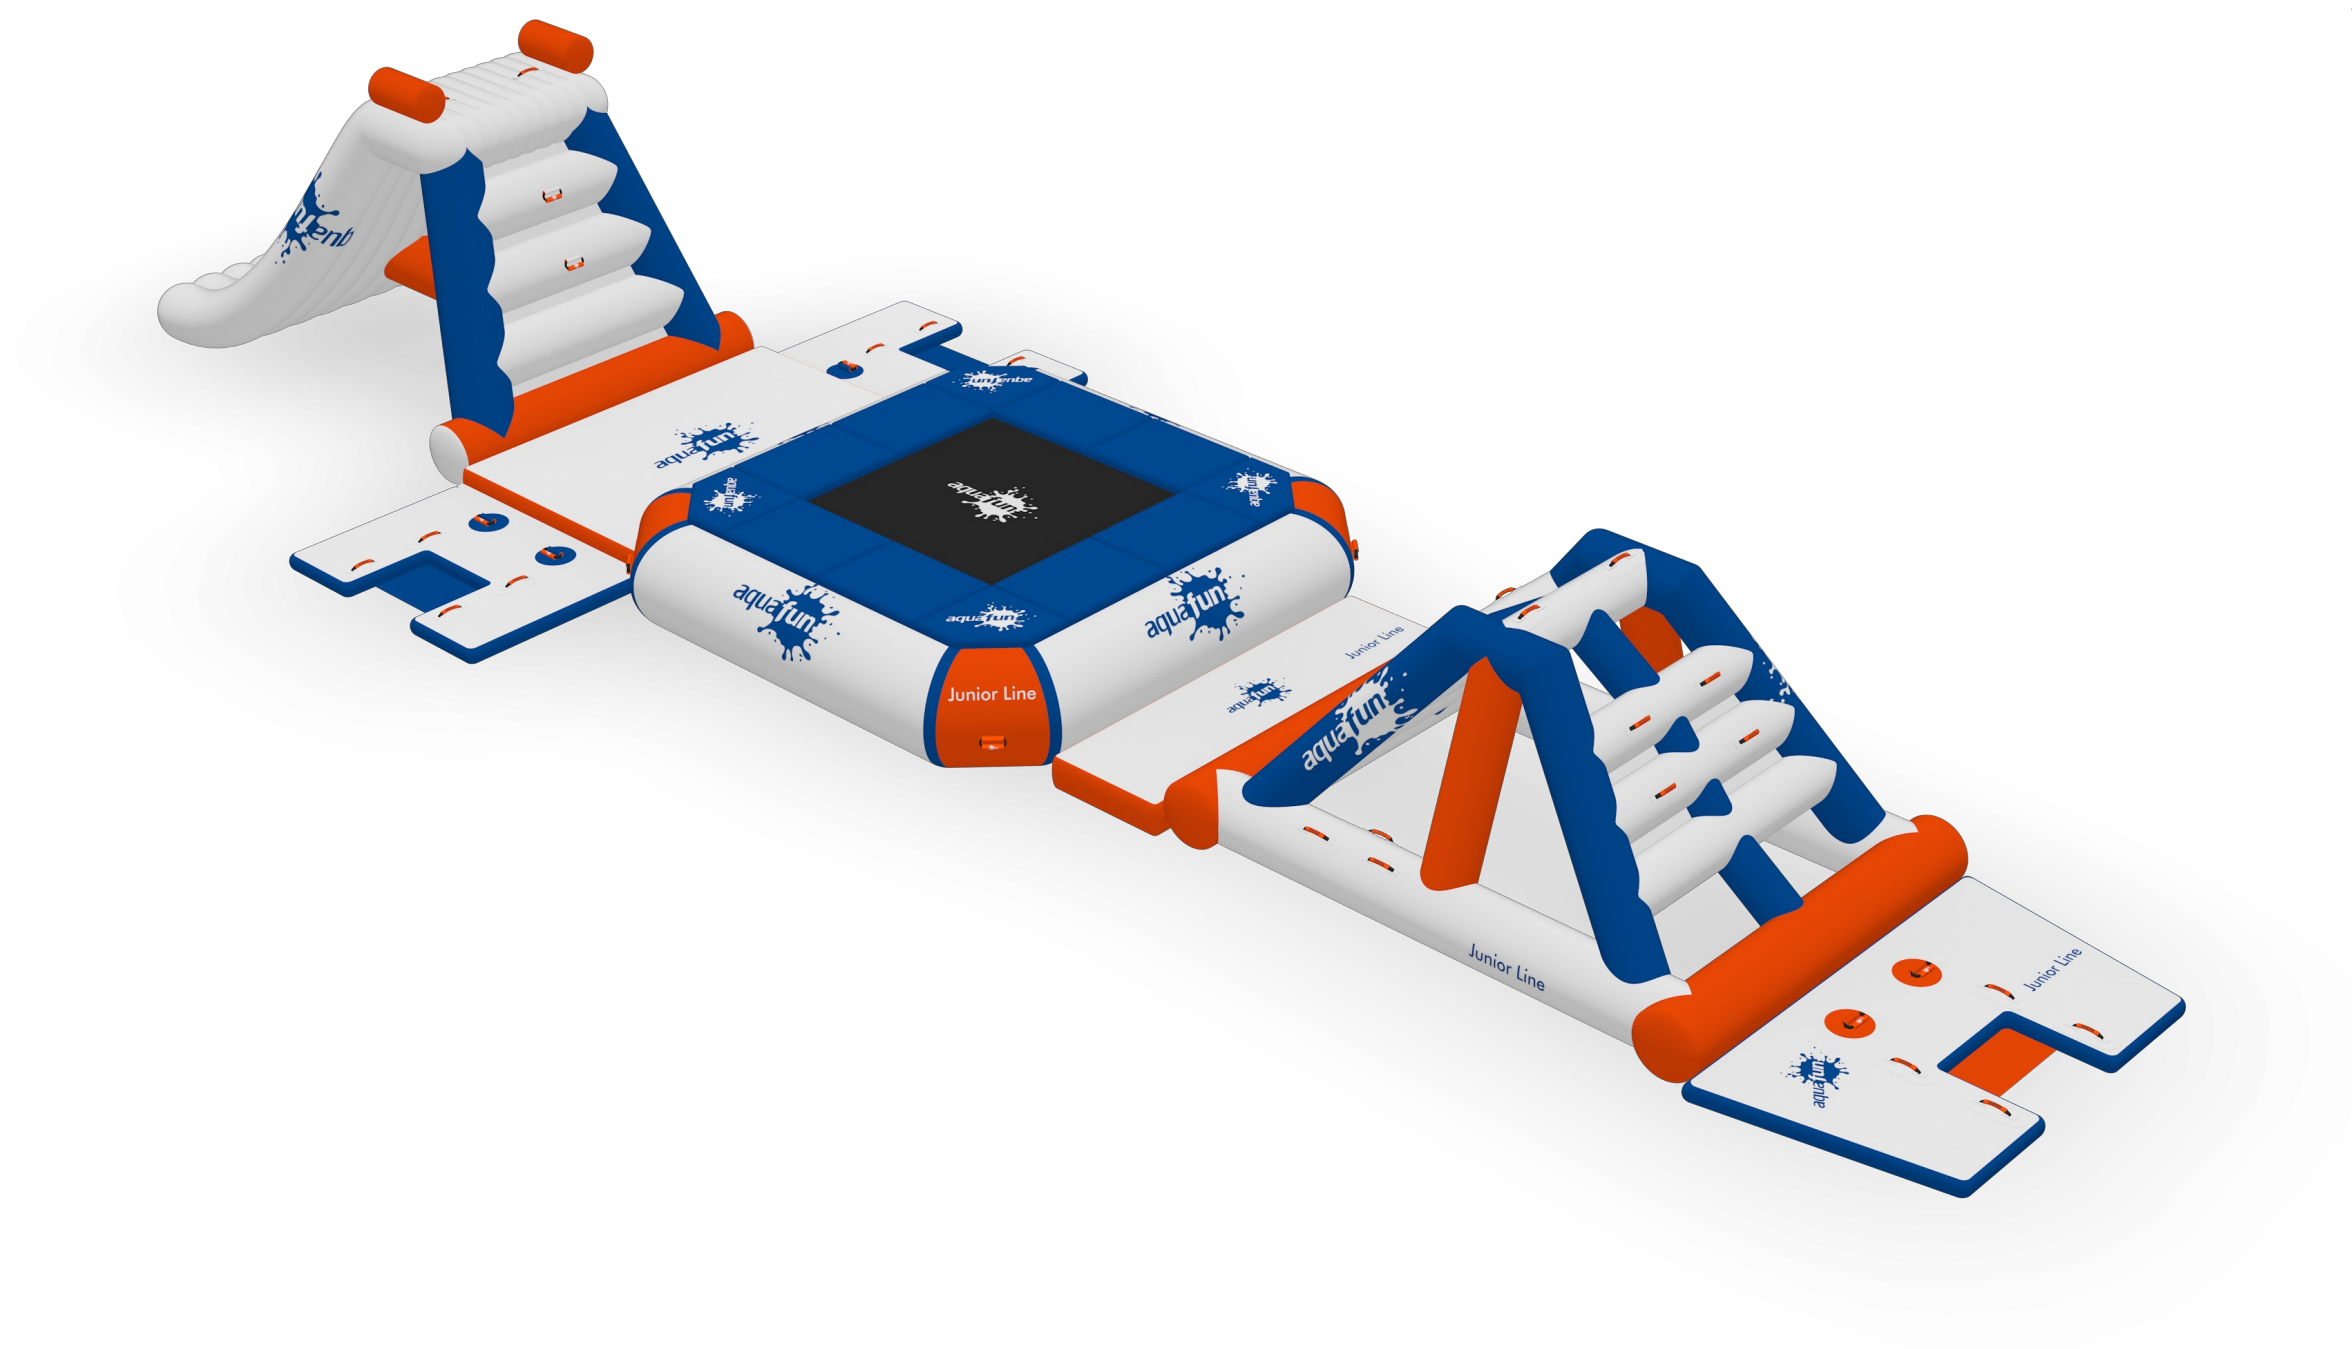

AQUAFUNPARK 10

JUNIOR LINE

AQUAFUNPARK 10
JUNIOR LINE

70_{m²}
FLÄCHE

15
BESUCHER

14x5_m
ABMESSUNGEN

6
ELEMENTE

ELEMENTE JUNIOR LINE

SLIDE

AFP-JL-SL
350 × 250 × 210 cm
8.8 m²

60kg / 0.38 m³
90 × 65 × 65 cm

1

TRAMPOLINE

AFP-JL-TM
350 × 350 × 70 cm
12.3 m²

105kg / 0.21 m³
70 × 55 × 55 cm

1

CLIMB OVER

AFP-JL-CO
350 × 250 × 168 cm
8.8 m²

48kg / 0.24 m³
80 × 50 × 60 cm

1

CONNECTOR PLUS

AFP-JL-CP
175 × 500 × 20 cm
8.8 m²

38kg / 0.18 m³
80 × 50 × 45 cm

1

CONNECTOR S

AFP-JL-CS
75 × 250 × 20 cm
1.9 m²

11kg / 0.06 m³
50 × 40 × 30 cm

1

ELEMENTE ADDITIONALS

EASY RAMP

1

AFP-AD-ER
250 × 160 × 10 cm
4.0 m²