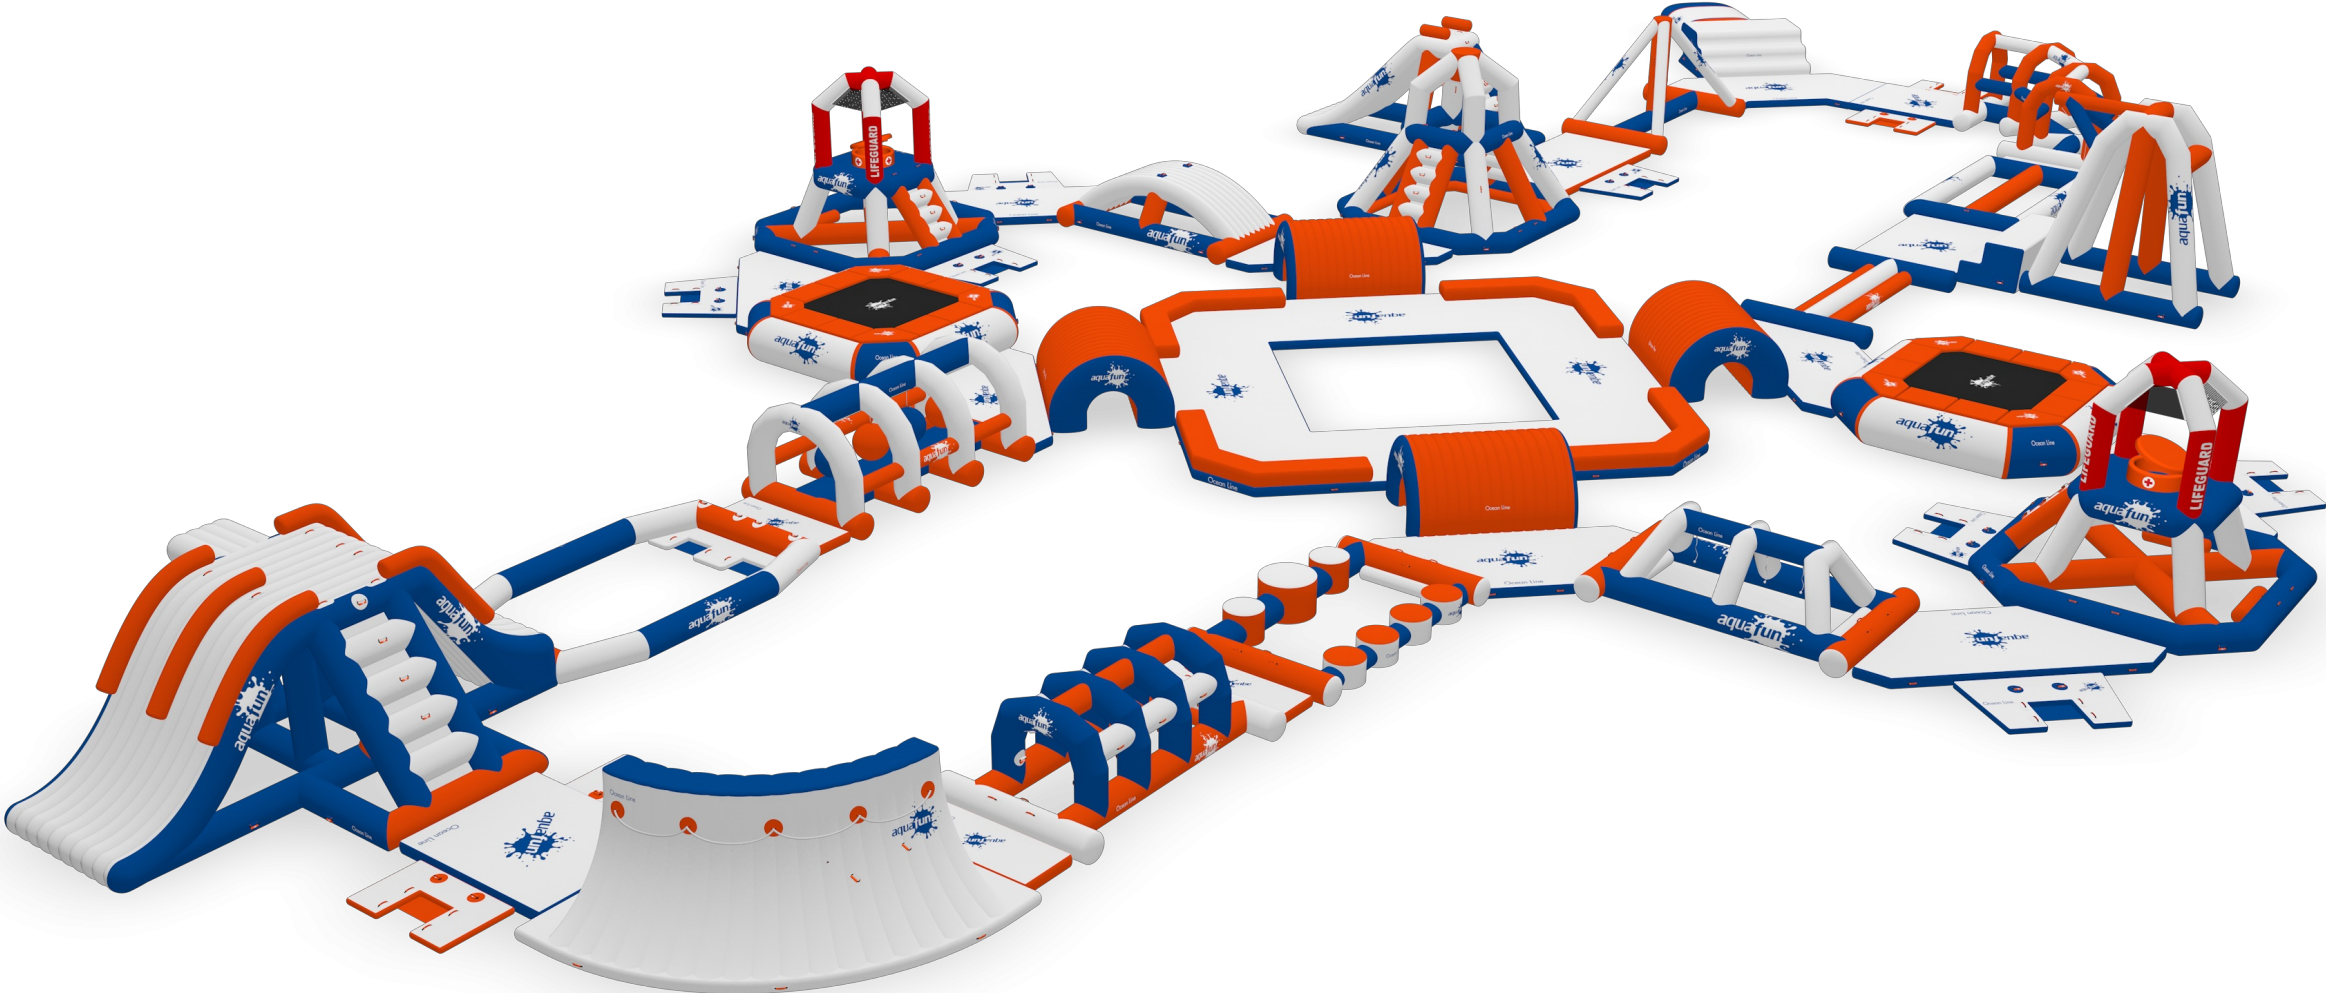

# AQUAFUNPARK 165

OCEAN LINE

## AQUAFUNPARK 165

OCEAN LINE

2100<sub>m<sup>2</sup></sub>

AREA

170

VISITORS

60x35<sub>m</sub>

DIMENSIONS

### SLIDE RECEIVER

AFP-OL-SR  
600 × 400 × 50 cm  
24.0 m<sup>2</sup>

46kg / 0.2 m<sup>3</sup>  
80 × 50 × 50 cm

1

### VOLCANO

AFP-OL-VO  
800 × 620 × 300 cm  
49.6 m<sup>2</sup>

274kg / 0.97 m<sup>3</sup>  
120 × 90 × 90 cm

1