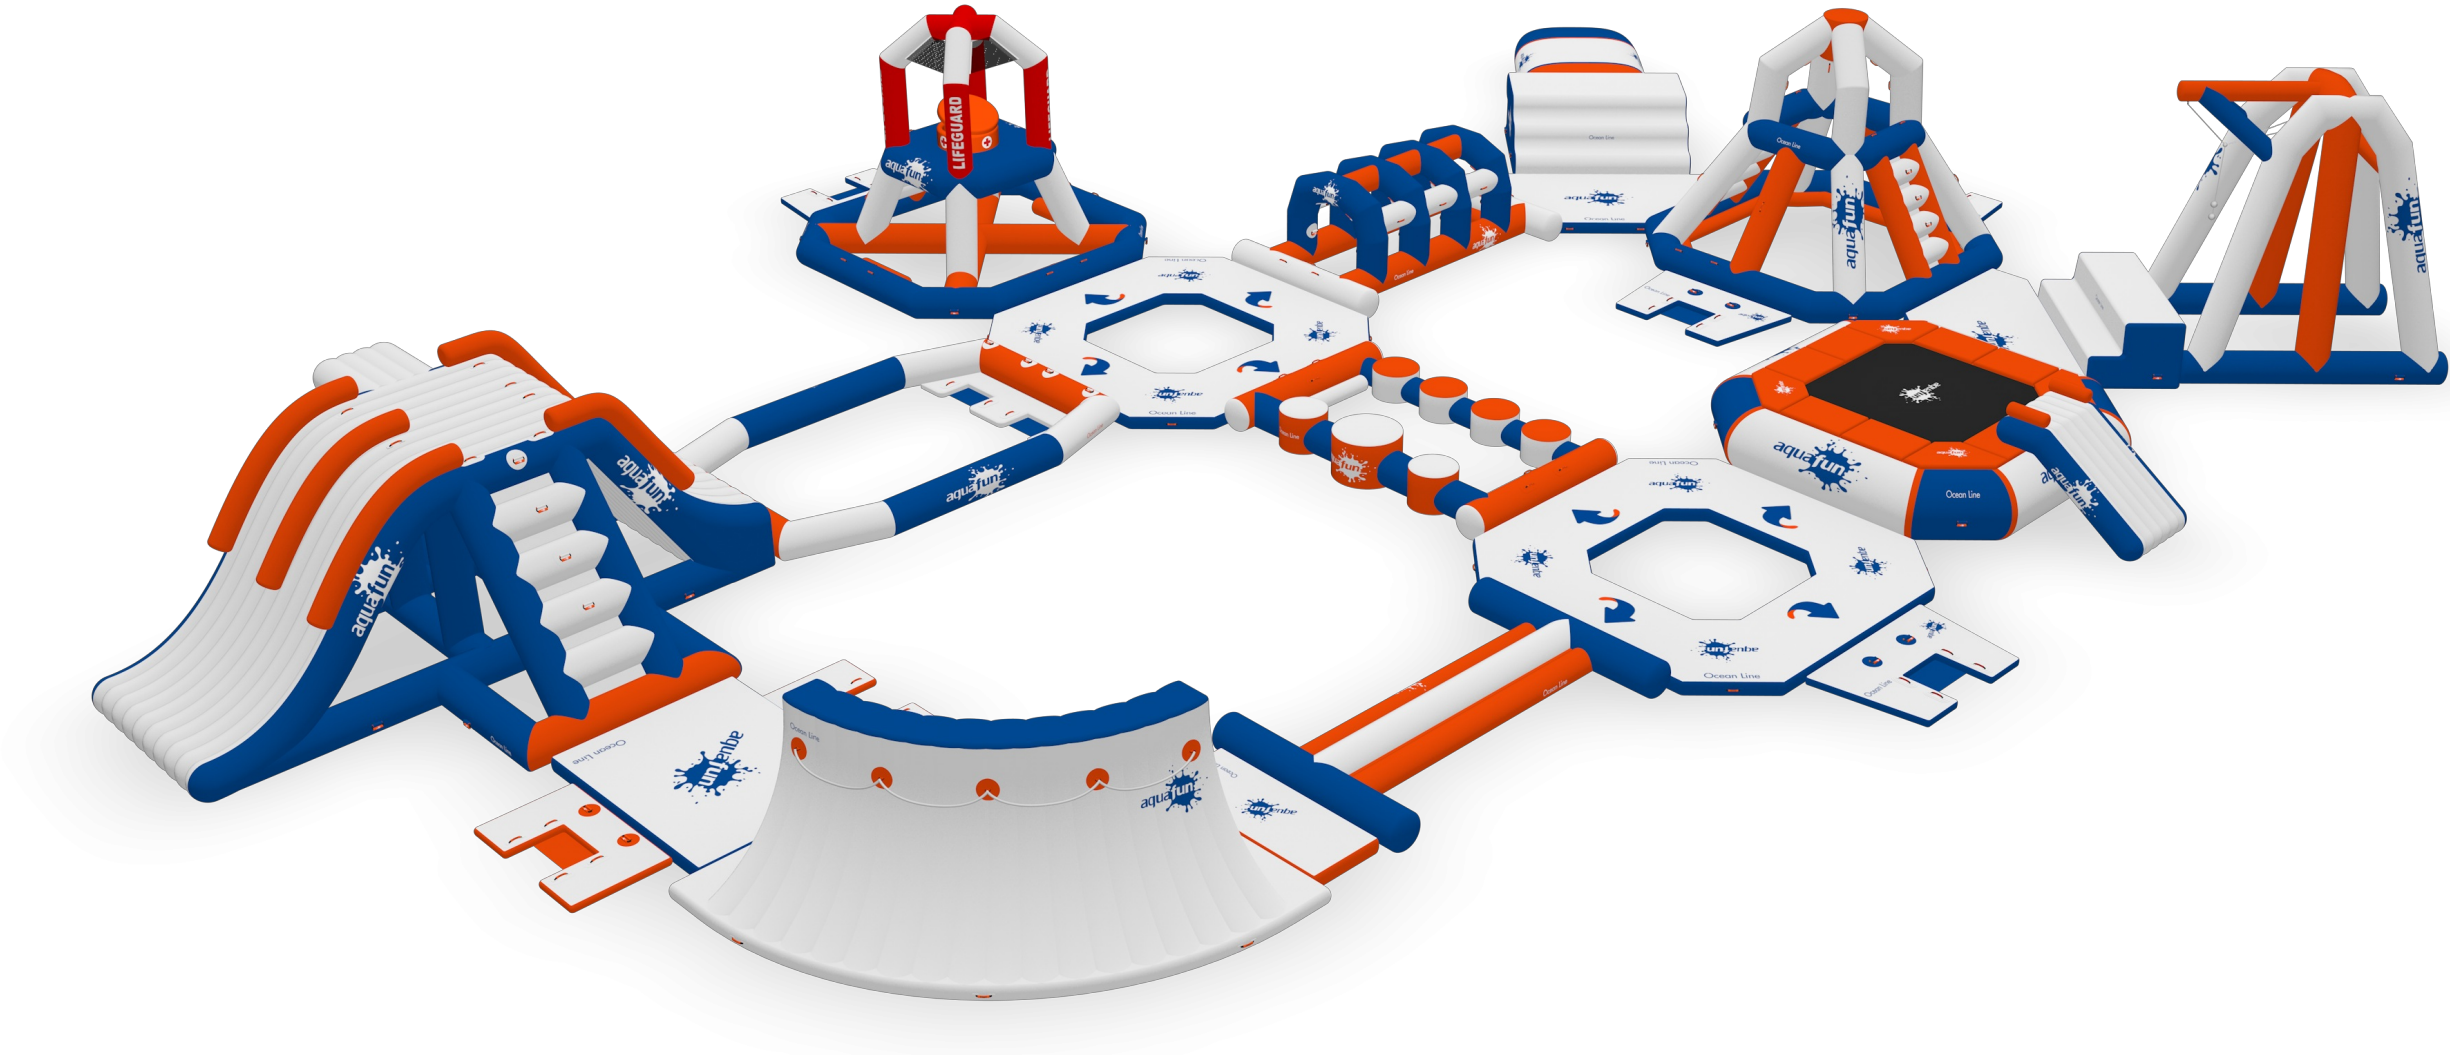

# AQUAFUNPARK 75

OCEAN LINE

## AQUAFUNPARK 75

OCEAN LINE

768<sub>m<sup>2</sup></sub>

AREA

80

VISITORS

32x24<sub>m</sub>

DIMENSIONS

22

ELEMENTS

# ELEMENTS OCEAN LINE

 <p><b>CANYON</b> AFP-OL-CY 500 × 500 × 230 cm 25.0 m<sup>2</sup></p>	 <p><b>CLIMBER</b> AFP-OL-CL 500 × 500 × 420 cm 25.0 m<sup>2</sup></p>	 <p><b>CONNECTOR C1</b> AFP-OL-C1 100 × 250 × 20 cm 2.5 m<sup>2</sup></p>	 <p><b>CONNECTOR PLUS</b> AFP-OL-CP 300 × 500 × 20 cm 15.0 m<sup>2</sup></p>	 <p><b>CORNER</b> AFP-OL-CR 375 × 375 × 25 cm 14.1 m<sup>2</sup></p>	 <p><b>EASY RAMP</b> AFP-OL-ER 250 × 160 × 10 cm 4.0 m<sup>2</sup></p>
 <p><b>FLAT BASE</b> AFP-OL-FB 500 × 500 × 25 cm 25.0 m<sup>2</sup></p>	 <p><b>GUARD TOWER</b> AFP-OL-GT 500 × 500 × 410 cm 25.0 m<sup>2</sup></p>	 <p><b>KATAPULT</b> AFP-OL-KP 665 × 300 × 125 cm 20.0 m<sup>2</sup></p>	 <p><b>MONKEY JUNGLE</b> AFP-OL-MJ 500 × 300 × 180 cm 15.0 m<sup>2</sup></p>	 <p><b>ROCKY PATH</b> AFP-OL-RP 500 × 300 × 75 cm 15.0 m<sup>2</sup></p>	 <p><b>SINGLE WALK</b> AFP-OL-SW 500 × 300 × 0 cm 15.0 m<sup>2</sup></p>
 <p><b>SLIDE RECEIVER</b> AFP-OL-SR 600 × 400 × 50 cm 24.0 m<sup>2</sup></p>	 <p><b>SWING OUT</b> AFP-OL-SO 540 × 300 × 440 cm 16.2 m<sup>2</sup></p>	 <p><b>TRAMPOLINE</b> AFP-OL-TM 500 × 500 × 100 cm 25.0 m<sup>2</sup></p>	 <p><b>TRAMPO-SLIDE</b> AFP-OL-TS 234 × 150 × 162 cm 3.5 m<sup>2</sup></p>	 <p><b>VOLCANO</b> AFP-OL-VO 800 × 620 × 300 cm 49.6 m<sup>2</sup></p>	